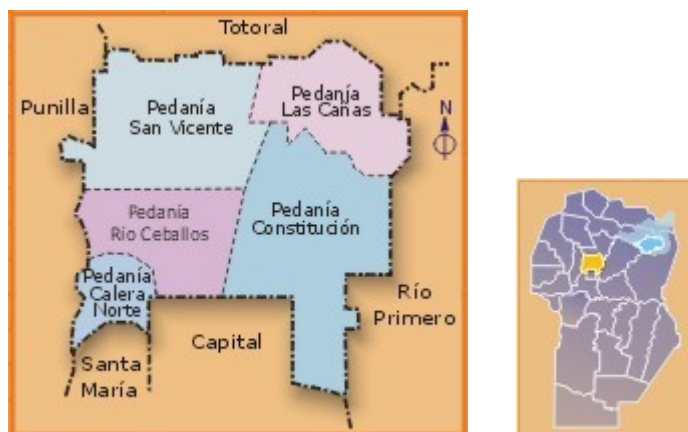

En esta primera reunión fueron convocados y se hicieron presentes los jefes de las comunidades regionales de SANTA MARIA, COLON Y el Municipio de RIO CUARTO.-

El SAT explicó y complementó con una presentación en Power Point, las tareas que se vienen desarrollando como asimismo respondió las inquietudes de los referentes de los municipios presentes, uno de los temas que se abordó fue la posibilidad de adhesión al Código, que los Jefes de Comunidades presentes tomaron como una necesidad ante la falta de ordenanzas relacionadas en la mayoría de los municipios que representan.

Listado de los municipios representados por estas dos comunidades:

DEPARTAMENTO COLON:

Capital:

Jesús María

- Población 26825[1]
- Coordenadas 30°58'34"S, 64°5'45"O

Ciudad más poblada Jesús María - Colonia Caroya[1]

Comunas:

Colonia Tirolesa
Colonia Vicente Agüero
El Manzano
Estación General Paz
Mi Granja
Tinoco
Villa Cerro Azul

DEPARTAMENTO STA.MARIA:

Capital Alta Gracia

- Población 42538[1]
- Coordenadas 31°39'12"S, 64°25'42"O

Entidad Departamento

- País Argentina
- Provincia Córdoba

Pedanías

Alta Gracia
Caseros
Calera
Cosme
Lagunilla
Potrero de Garay
San Antonio
San Isidro

Municipios:

Alta Gracia
Despeñaderos
Lozada
Malagueño
Monte Ralo
Toledo